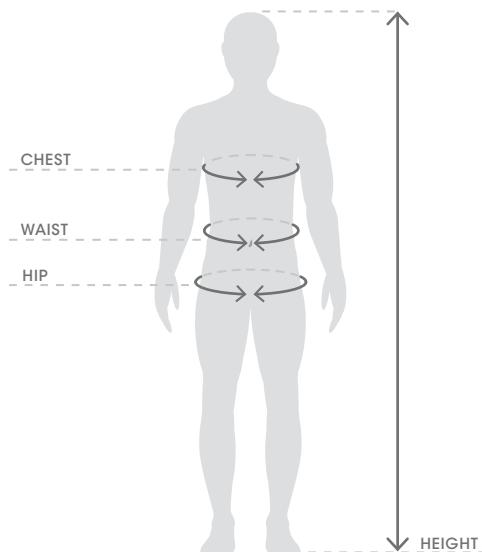

W	GIRL							
	HEIGHT		CHEST		WAIST		HIP	
	cm	feet	cm	inch	cm	inch	cm	inch
4XS	110 - 119	3Ft6 - 3Ft9	60 - 64	23.5 - 25	55 - 57	21.5 - 22.5	66 - 70	26 - 27.5
3XS	120 - 132	3Ft9 - 4Ft3	64 - 71	25 - 28	57 - 60	22.5 - 23.5	70 - 76	27.5 - 30
XXS	133 - 146	4Ft3 - 4Ft8	71 - 77	28 - 30	60 - 63	23.5 - 25	76 - 82	30 - 32
XS	147 - 160	4Ft8 - 5Ft2	77 - 83	30 - 32.7	63 - 66	25 - 26	82 - 88	32 - 34.6
S	159 - 168	5Ft2 - 5Ft5	84 - 88	33 - 34.5	67 - 71	26 - 28	91 - 95	35,8 - 37,5

ADULT

U UNISEX	MAN/UNISEX							
	HEIGHT		CHEST		WAIST		HIP	
	cm	feet	cm	inch	cm	inch	cm	inch
M	171 - 179	5Ft6 - 5Ft8	96 - 100	38 - 39.5	84 - 88	33 - 34.5	96 - 100	37,8 - 39,5
L	178 - 185	5Ft8 - 6Ft	100 - 104	39.5 - 41	88 - 92	34.5 - 36	100 - 104	39.5 - 41
XL	183 - 190	6Ft - 6Ft2	104 - 108	41 - 42.5	92 - 97	36 - 38.2	104 - 108	41 - 42.5
XXL	188 - 195	6Ft1 - 6Ft4	108 - 113	42.5 - 44.5	97 - 102	38.2 - 40	108 - 112	42.5 - 44
3XL	193 - 200	6Ft3 - 6Ft5	113 - 122	42.5 - 48	102 - 112	40 - 44	112 - 121	44 - 47.6
4XL	198 - 205	6Ft5 - 6Ft7	122 - 131	48 - 51.6	112 - 122	44 - 48	121 - 130	47.6 - 51.2
5XL	203 - 210	6Ft6 - 6Ft8	131 - 140	51.6 - 55	122 - 132	48 - 52	130 - 139	51.2 - 54.7

ADULT

W	WOMAN							
	HEIGHT		CHEST		WAIST		HIP	
	cm	feet	cm	inch	cm	inch	cm	inch
M	167 - 175	5Ft4 - 5Ft7	88 - 92	34.5 - 36	71 - 75	28 - 29.5	95 - 99	37.5 - 39
L	173 - 181	5Ft6 - 5Ft9	92 - 96	36 - 38	75 - 79	29.5 - 31	99 - 103	39 - 40.5
XL	179 - 187	5Ft8 - 6Ft1	96 - 100	38 - 39	79 - 83	31 - 33	103 - 107	40.5 - 42
XXL	185 - 191	6Ft - 6Ft2	100 - 104	39 - 41	83 - 87	33 - 34	107 - 111	42 - 43.5
3XL	188 - 194	6Ft1 - 6Ft3	104 - 110	41 - 43	87 - 93	34 - 36.5	111 - 117	43.5 - 46
4XL	193 - 200	6Ft3 - 6Ft5	110 - 116	43 - 45.5	93 - 99	36.5 - 39	117 - 123	46 - 48.5