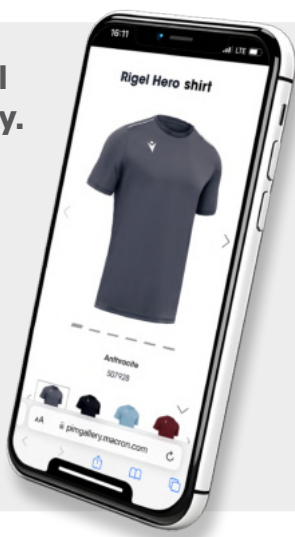

Open the full photo gallery.

Ouvrez la galerie de photos complète.

507928

Click on the product image for photo gallery.

COLOUR CODES

01 WHITE BLANC	02 RED ROUGE	03 ROYAL BLUE BLEU ROYAL	04 GREEN VERT	05 YELLOW JAUNE	06 PURPLE VIOLET	07 NAVY MARINE	09 BLACK NOIR	10 COLUMBIA BLEU CIEL
12 ELECTRIC BLUE BLEU ÉLECTRIQUE	13 ORANGE ORANGE	14 CARDINAL BORDEAUX	15 NEON YELLOW JAUNE FLUO	16 NEON GREEN VERT FLUO	17 BOTTLE GREEN VERT BOUTEILLE	18 BRIGHT RED ROUGE VIF	19 GREY GRIS	20 FOREST GREEN VERT FONCÉ
21 NEON CORAL CORAL FLUO	22 GOLD OR	23 SILVER ARGENT	25 MILK BLANC CASSÉ	27 PINK ROSE	28 ANTHRACITE ANTHRACITE	30 AMBER AMBRE	31 PISTACCHIO PISTACHE	35 ITALIAN BLUE BLEU ITALIEN
36 NEON PINK ROSE FLUO	37 NEON SKY BLEU CIEL FLUO	38 TURQUOISE TURQUOISE	39 OFF WHITE	41 NEON RED ROUGE FLUO				

The colours shown on the models are purely indicative.
Les couleurs présentées dans les modèles sont purement indicatives.