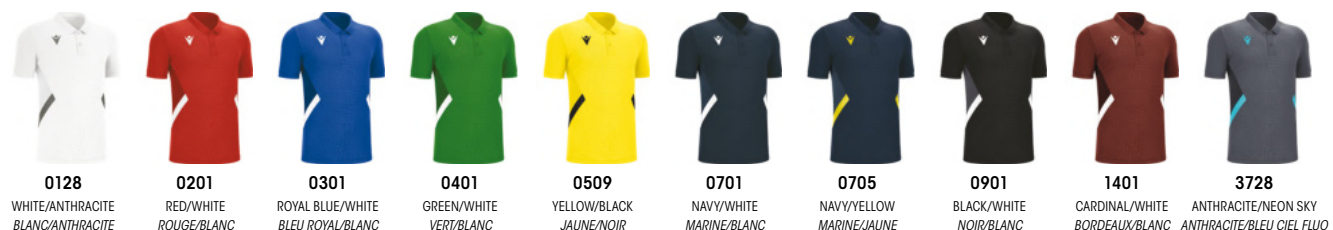

0128 WHITE/ANTHRACITE BLANC/ANTHRACITE	0201 RED/WHITE ROUGE/BLANC	0301 ROYAL BLUE/WHITE BLEU ROYAL/BLANC	0401 GREEN/WHITE VERT/BLANC	0509 YELLOW/BLACK JAUNE/NOIR	0701 NAVY/WHITE MARINE/BLANC	0705 NAVY/YELLOW MARINE/JAUNE	0901 BLACK/WHITE NOIR/BLANC	1401 CARDINAL/WHITE BORDEAUX/BLANC	3728 ANTHRACITE/NEON SKY ANTHRACITE/BLEU CIEL FLUO

JACKETS

ACCESSORIES