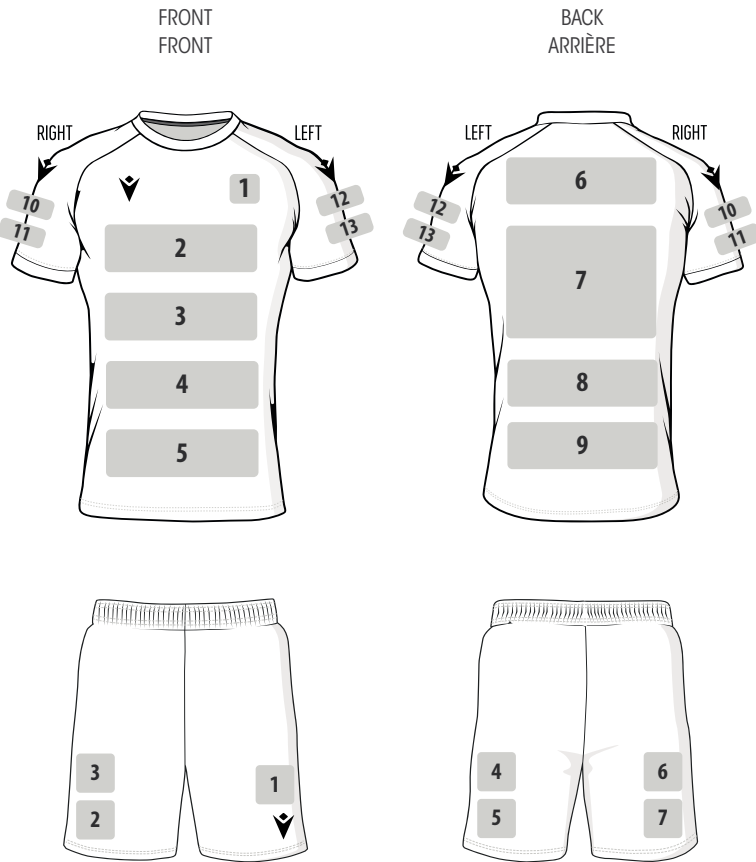

LOGO POSITIONING POSITIONNEMENT DES LOGOS