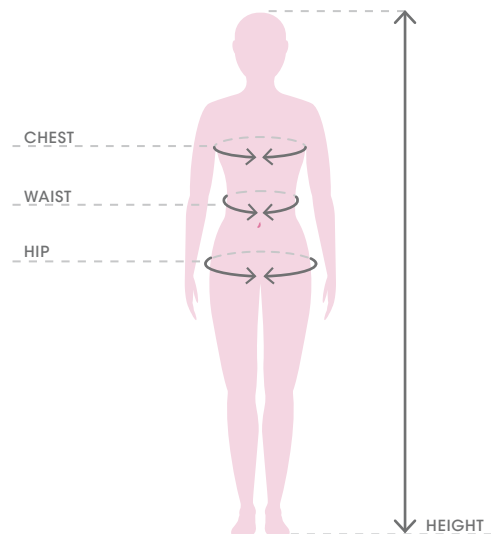

W	GIRL							
	HEIGHT		CHEST		WAIST		HIP	
	cm	feet	cm	inch	cm	inch	cm	inch
4XS	110 - 119	3Ft6 - 3Ft9	60 - 64	23.5 - 25	55 - 57	21.5 - 22.5	66 - 70	26 - 27.5
3XS	120 - 132	3Ft9 - 4Ft3	64 - 71	25 - 28	57 - 60	22.5 - 23.5	70 - 76	27.5 - 30
XXS	133 - 146	4Ft3 - 4Ft8	71 - 77	28 - 30	60 - 63	23.5 - 25	76 - 82	30 - 32
XS	147 - 160	4Ft8 - 5Ft2	77 - 83	30 - 32.7	63 - 66	25 - 26	82 - 88	32 - 34.6
S	159 - 168	5Ft2 - 5Ft5	84 - 88	33 - 34.5	67 - 71	26 - 28	91 - 95	35,8 - 37,5

ADULT

U UNISEX	MAN/UNISEX							
	HEIGHT		CHEST		WAIST		HIP	
	cm	feet	cm	inch	cm	inch	cm	inch
M	171 - 179	5Ft6 - 5Ft8	96 - 100	38 - 39.5	84 - 88	33 - 34.5	96 - 100	37,8 - 39,5
L	178 - 185	5Ft8 - 6Ft	100 - 104	39.5 - 41	88 - 92	34.5 - 36	100 - 104	39.5 - 41
XL	183 - 190	6Ft - 6Ft2	104 - 108	41 - 42.5	92 - 97	36 - 38.2	104 - 108	41 - 42.5
XXL	188 - 195	6Ft1 - 6Ft4	108 - 113	42.5 - 44.5	97 - 102	38.2 - 40	108 - 112	42.5 - 44
3XL	193 - 200	6Ft3 - 6Ft5	113 - 122	42.5 - 48	102 - 112	40 - 44	112 - 121	44 - 47.6
4XL	198 - 205	6Ft5 - 6Ft7	122 - 131	48 - 51.6	112 - 122	44 - 48	121 - 130	47.6 - 51.2
5XL	203 - 210	6Ft6 - 6Ft8	131 - 140	51.6 - 55	122 - 132	48 - 52	130 - 139	51.2 - 54.7

ADULT

W	WOMAN							
	HEIGHT		CHEST		WAIST		HIP	
	cm	feet	cm	inch	cm	inch	cm	inch
M	167 - 175	5Ft4 - 5Ft7	88 - 92	34.5 - 36	71 - 75	28 - 29.5	95 - 99	37.5 - 39
L	173 - 181	5Ft6 - 5Ft9	92 - 96	36 - 38	75 - 79	29.5 - 31	99 - 103	39 - 40.5
XL	179 - 187	5Ft8 - 6Ft1	96 - 100	38 - 39	79 - 83	31 - 33	103 - 107	40.5 - 42
XXL	185 - 191	6Ft - 6Ft2	100 - 104	39 - 41	83 - 87	33 - 34	107 - 111	42 - 43.5
3XL	188 - 194	6Ft1 - 6Ft3	104 - 110	41 - 43	87 - 93	34 - 36.5	111 - 117	43.5 - 46
4XL	193 - 200	6Ft3 - 6Ft5	110 - 116	43 - 45.5	93 - 99	36.5 - 39	117 - 123	46 - 48.5